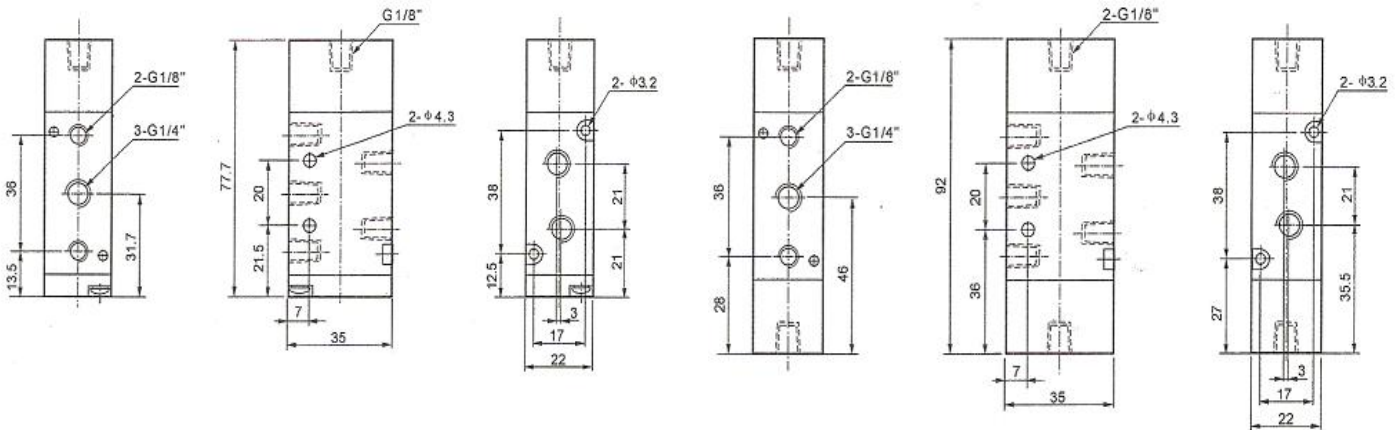

1.683 – VNSP 5/2 1/4"

1.684 – VNDP 5/2 1/4"

Válvula neumática 5/2 vías 1/4"

Modelo	1.683 - VNSP 5/2 1/4"	1.684 - VNDP 5/2 1/4"
Fluido	Aire Comprimido a 40 Micrones	
Tipo	5/2 Vías Monoestable	5/2 Vías Biestable
Sección	16 mm ²	
Caudal	880 l/min.	
Rosca	Conexiones 1/4" Escapes y Pilotos 1/8"	
Presión de Trabajo	1,5 a 8 bar	
Máxima Presión	12 bar	
Temperatura de Trabajo	0 a 50 °C	
Material del Cuerpo	Aluminio	
Material de los Sellos	NBR	

1.683 – VNSP 5/2 1/4"

1.684 – VNDP 5/2 1/4"

Darío Martín Carolina SRL

Cnel. Martiniano Chilavert 680
(1714) Ituzaingó, Buenos Aires, Argentina

Tel: (011) 4661-1955

ventas@dmc-srl.com.ar

www.dmc-srl.com.ar