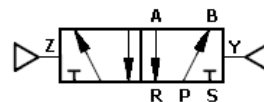

1.684 – VNDP 5/2 1/4"