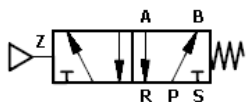

1.683 – VNSP 5/2 1/4"

1.684 – VNDP 5/2 1/4"

Válvula neumática 5/2 vías 1/4"

Modelo	1.683 - VNSP 5/2 1/4"	1.684 - VNDP 5/2 1/4"
Fluido	Aire Comprimido a 40 Micrones	
Tipo	5/2 Vías Monoestable	5/2 Vías Biestable
Sección	16 mm ²	
Caudal	880 l/min.	
Rosca	Conexiones 1/4" Escapes y Pilotos 1/8"	
Presión de Trabajo	1,5 a 8 bar	
Máxima Presión	12 bar	
Temperatura de Trabajo	0 a 50 °C	
Material del Cuerpo	Aluminio	
Material de los Sellos	NBR	