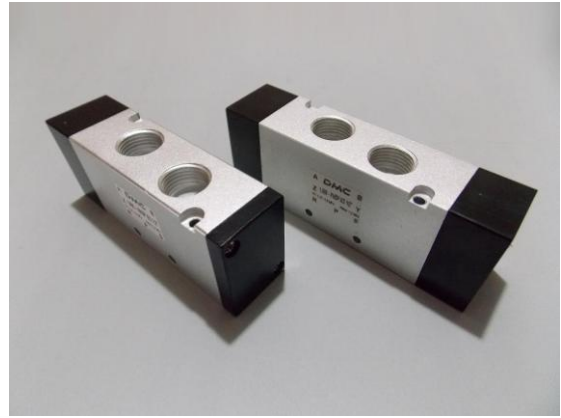

1.685 – VNSP 5/2 1/2"

1.686 – VNDP 5/2 1/2"

Válvula neumática 5/2 vías 1/2"

Modelo	1.685 - VNSP 5/2 1/2"	1.686 - VNDP 5/2 1/2"
Fluido	Aire Comprimido a 40 Micrones	
Tipo	5/2 Vías Monoestable	5/2 Vías Biestable
Sección	50 mm <sup>2</sup>	
Caudal	2.750 l/min.	
Rosca	Conexiones 1/2" , Pilotos 1/8"	
Presión de Trabajo	1,5 a 8 bar	
Máxima Presión	12 bar	
Temperatura de Trabajo	0 a 50 °C	
Material del Cuerpo	Aluminio	
Material de los Sellos	NBR	

1.685 – VNSP 5/2 1/2"

1.686 – VNDP 5/2 1/2"

Darío Martín Carolina SRL

Cnel. Martiniano Chilavert 680  
(1714) Ituzaingó, Buenos Aires, Argentina

Tel: (011) 4661-1955

ventas@dmc-srl.com.ar

www.dmc-srl.com.ar