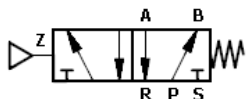

1.685 – VNSP 5/2 1/2"

1.686 – VNDP 5/2 1/2"

Válvula neumática 5/2 vías 1/2"

Modelo	1.685 - VNSP 5/2 1/2"	1.686 - VNDP 5/2 1/2"
Fluido	Aire Comprimido a 40 Micrones	
Tipo	5/2 Vías Monoestable	5/2 Vías Biestable
Sección	50 mm <sup>2</sup>	
Caudal	2.750 l/min.	
Rosca	Conexiones 1/2" , Pilotos 1/8"	
Presión de Trabajo	1,5 a 8 bar	
Máxima Presión	12 bar	
Temperatura de Trabajo	0 a 50 °C	
Material del Cuerpo	Aluminio	
Material de los Sellos	NBR	