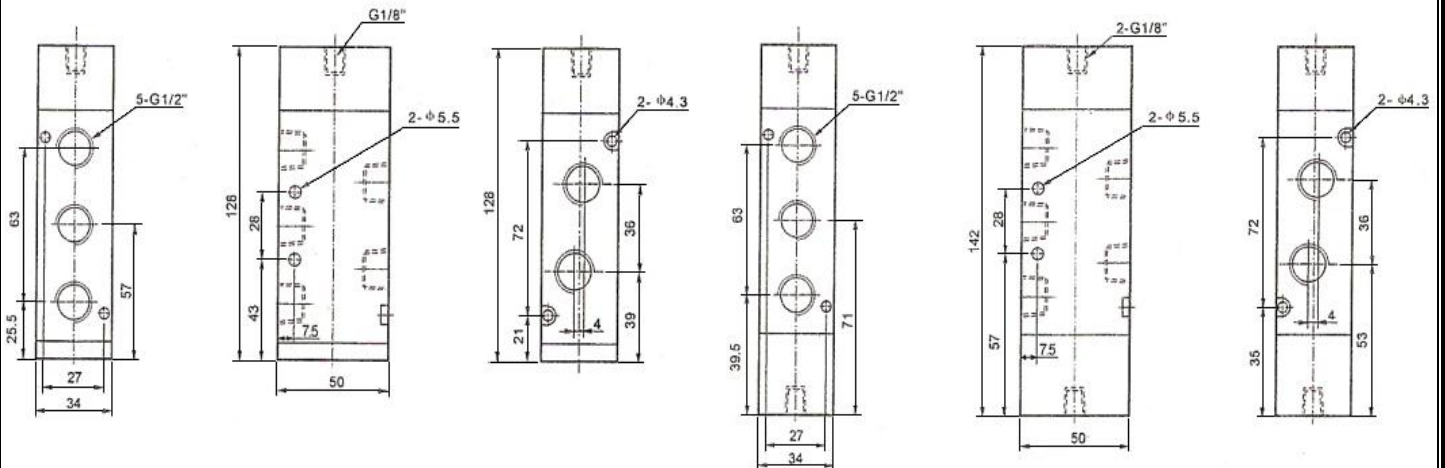

1.685 – VNSP 5/2 1/2"

1.686 – VNDP 5/2 1/2"

Válvula neumática 5/2 vías 1/2"

Modelo	1.685 - VNSP 5/2 1/2"	1.686 - VNDP 5/2 1/2"
Fluido	Aire Comprimido a 40 Micrones	
Tipo	5/2 Vías Monoestable	5/2 Vías Biestable
Sección	50 mm <sup>2</sup>	
Caudal	2.750 l/min.	
Rosca	Conexiones 1/2" , Pilotos 1/8"	
Presión de Trabajo	1,5 a 8 bar	
Máxima Presión	12 bar	
Temperatura de Trabajo	0 a 50 °C	
Material del Cuerpo	Aluminio	
Material de los Sellos	NBR	

1.685 – VNSP 5/2 1/2"

1.686 – VNDP 5/2 1/2"

Darío Martín Carolina SRL

Cnel. Martiniano Chilavert 680  
(1714) Ituzaingó, Buenos Aires, Argentina

Tel: (011) 4661-1955

ventas@dmc-srl.com.ar

www.dmc-srl.com.ar