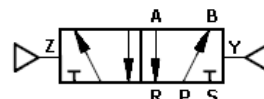

1.686 – VNDP 5/2 1/2"