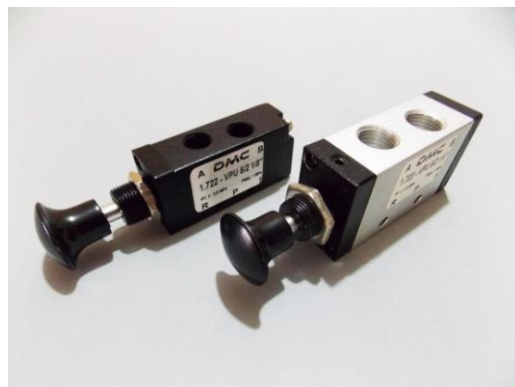

# 1.721 – VPU 3/2 1/8"

## Válvula pulsador 3/2 vías

<b>Modelo</b>	<b>1.721 - VPU 3/2 1/8"</b>
<b>Fluido</b>	Aire Comprimido a 40 Micrones
<b>Tipo</b>	Válvula 3/2 de Tiro
<b>Sección</b>	12 mm <sup>2</sup>
<b>Caudal</b>	760 l/min
<b>Rosca</b>	Conexión 1/8", Escapes 1/8"
<b>Presión de Trabajo</b>	0 a 8 bar
<b>Máxima Presión</b>	12 bar
<b>Temperatura de Trabajo</b>	0 a 60 °C

CODIGO	MODELO	A	B	C	D	G	H	I	J	K	L
1.721	VPU 3/2 1/8"	90	55	27,5	11	20	4	20	35	G1/8"	20

Darío Martín Carolina SRL

Cnel. Martiniano Chilavert 680  
(1714) Ituzaingó, Buenos Aires, Argentina

Tel: (011) 4661-1955  
ventas@dmc-srl.com.ar  
www.dmc-srl.com.ar