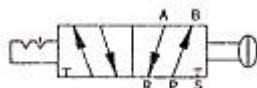

Darío Martín Carolina SRL

Cnel. Martiniano Chilavert 680
(1714) Ituzaingó, Buenos Aires, Argentina

Tel: (011) 4661-1955
ventas@dmc-srl.com.ar
www.dmc-srl.com.ar