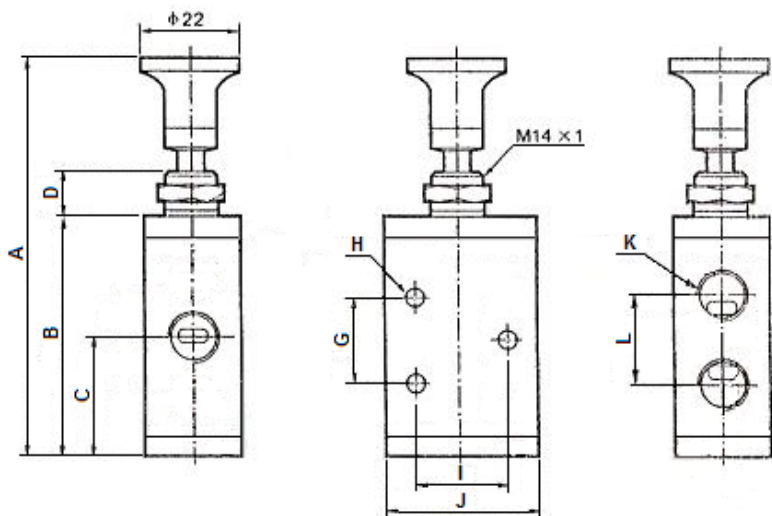

# 1.721 – VPU 3/2 1/8"

## Válvula pulsador 3/2 vías

<b>Modelo</b>	<b>1.721 - VPU 3/2 1/8"</b>
<b>Fluido</b>	Aire Comprimido a 40 Micrones
<b>Tipo</b>	Válvula 3/2 de Tiro
<b>Sección</b>	12 mm <sup>2</sup>
<b>Caudal</b>	760 l/min
<b>Rosca</b>	Conexión 1/8", Escapes 1/8"
<b>Presión de Trabajo</b>	0 a 8 bar
<b>Máxima Presión</b>	12 bar
<b>Temperatura de Trabajo</b>	0 a 60 °C

CODIGO	MODELO	A	B	C	D	G	H	I	J	K	L
1.721	VPU 3/2 1/8"	90	55	27,5	11	20	4	20	35	G1/8"	20

Darío Martín Carolina SRL

Cnel. Martiniano Chilavert 680  
(1714) Ituzaingó, Buenos Aires, Argentina

Tel: (011) 4661-1955  
ventas@dmc-srl.com.ar  
www.dmc-srl.com.ar