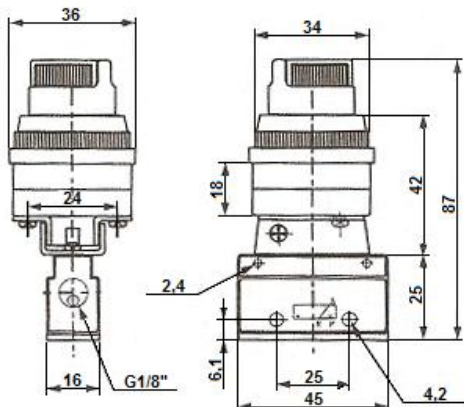

1.741 – VSE 3/2 1/8"

1.742 – VSE 3/2 1/4"

Válvula selectora 3/2 vías

Modelo	1.741 - VSE 3/2 1/8"	1.742 - VSE 3/2 1/4"
Fluido	Aire Comprimido a 40 Micrones	
Accionamiento	Selector manual con retención	
Tipo	Válvula 3/2 normal cerrada	
Rosca	Conexión 1/8"	Conexión 1/4"
Presión de Trabajo	0 a 8 bar	
Temperatura de Trabajo	0 a 70°C	

1.741 – VSE 3/2 1/8"

1.742 – VSE 3/2 1/4"

Darío Martín Carolina SRL

Cnel. Martiniano Chilavert 680
(1714) Ituzaingó, Buenos Aires, Argentina

Tel: (011) 4661-1955
ventas@dmc-srl.com.ar
www.dmc-srl.com.ar