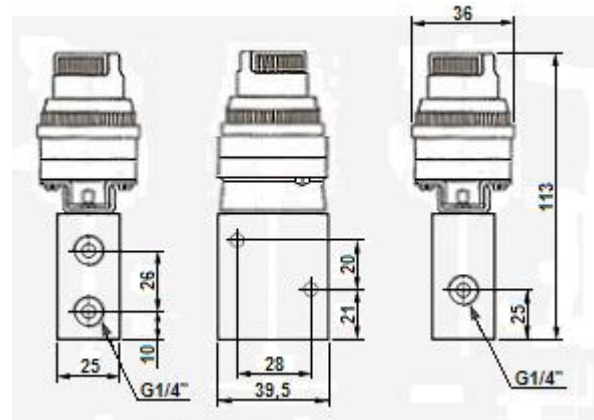

1.741 – VSE 3/2 1/8"

1.742 – VSE 3/2 1/4"

Válvula selectora 3/2 vías

Modelo	1.741 - VSE 3/2 1/8"	1.742 - VSE 3/2 1/4"
Fluido	Aire Comprimido a 40 Micrones	
Accionamiento	Selector manual con retención	
Tipo	Válvula 3/2 normal cerrada	
Rosca	Conexión 1/8"	Conexión 1/4"
Presión de Trabajo	0 a 8 bar	
Temperatura de Trabajo	0 a 70°C	

1.741 – VSE 3/2 1/8"

1.742 – VSE 3/2 1/4"

Darío Martín Carolina SRL

Cnel. Martiniano Chilavert 680
(1714) Ituzaingó, Buenos Aires, Argentina

Tel: (011) 4661-1955
ventas@dmc-srl.com.ar
www.dmc-srl.com.ar