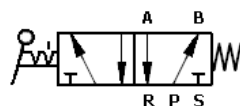

Darío Martín Carolina SRL

Cnel. Martiniano Chilavert 680
(1714) Ituzaingó, Buenos Aires, Argentina
Tel 1: (011) 4661-1955
Tel 2: (011) 4623-0643
E-mail: ventas@dmc-srl.com.ar
Sitio Web: www.dmc-srl.com.ar