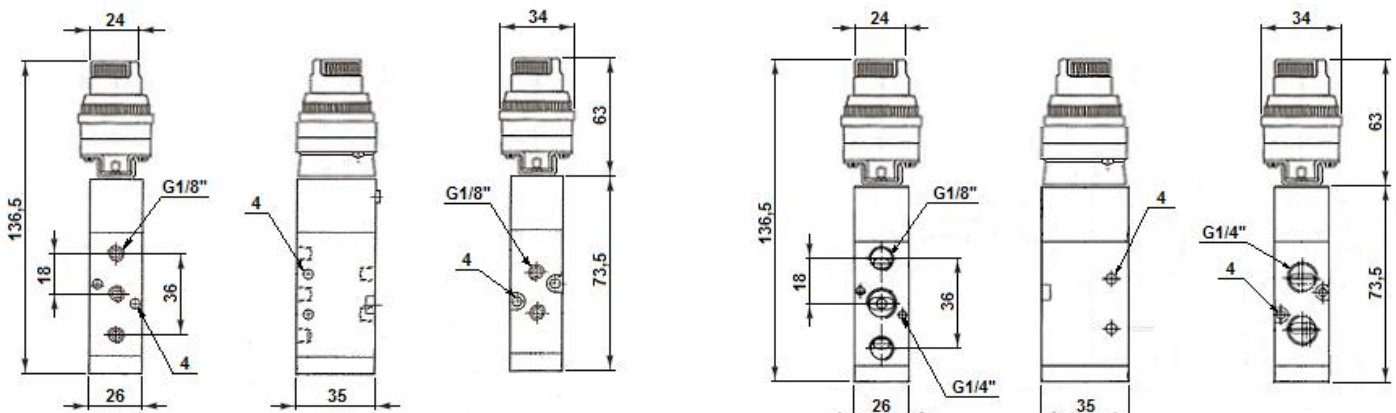

1.743 – VSE 5/2 1/8"

1.744 – VSE 5/2 1/4"

### Válvula selectora 5/2 vías

Modelo	1.743 - VSE 5/2 1/8"	1.744 - VSE 5/2 1/4"
Fluido	Aire Comprimido a 40 Micrones	
Accionamiento	Selector manual con retención	
Tipo	Válvula 5/2 normal cerrada	
Rosca	Conexión 1/8"	Conexión 1/4"
Presión de Trabajo	0 a 8 bar	
Temperatura de Trabajo	0 a 70°C	