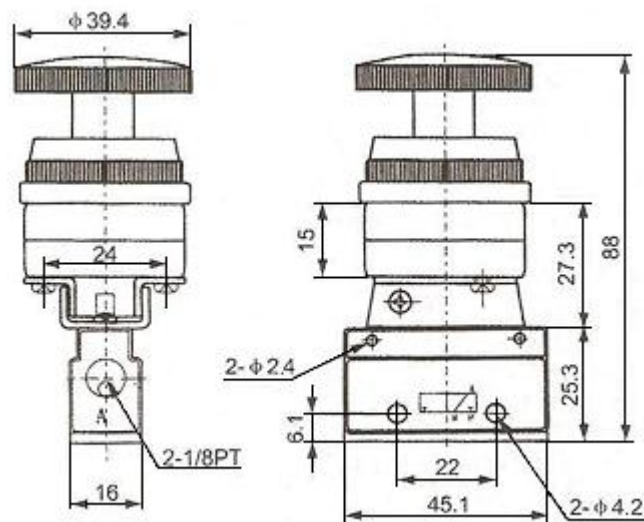

1.751 – VPUR 3/2 1/8"

Válvula pulsador con retención 3/2 1/8"

Modelo	1.751 - VPUR 3/2 1/8"
Fluido	Aire Comprimido a 40 Micrones
Accionamiento	Pulsador manual con retención
Tipo	Válvula 3/2 normal cerrada
Rosca	Conexión 1/8"
Presión de Trabajo	0 a 8 bar
Temperatura de Trabajo	0 a 70°C