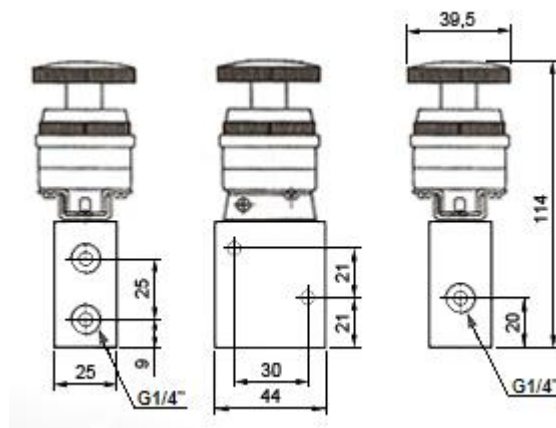

## 1.752 – VPUR 3/2 1/4"

### Válvula pulsador con retención 3/2 1/4"

Modelo	1.752 - VPUR 3/2 1/4"
Fluido	Aire Comprimido a 40 Micrones
Accionamiento	Pulsador manual con retención
Tipo	Válvula 3/2 normal cerrada
Rosca	Conexión 1/8"
Presión de Trabajo	0 a 8 bar
Temperatura de Trabajo	0 a 70°C