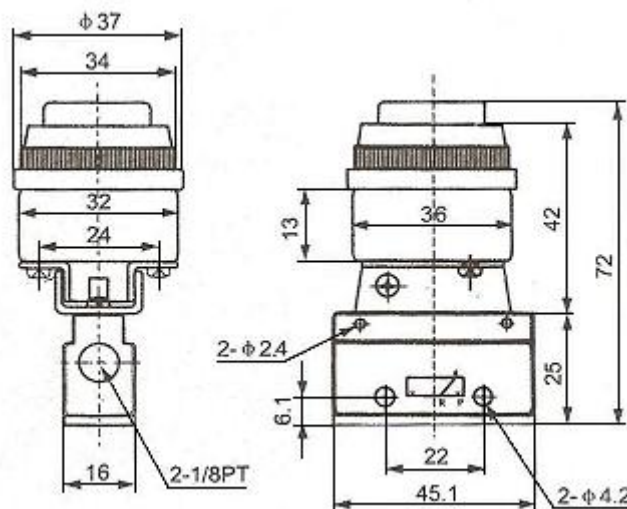

# 1.761 – VPURA 3/2 1/8"

## Válvula pulsador rasante 3/2 1/8"

Modelo	1.761 - VPURA 3/2 1/8"
Fluido	Aire Comprimido a 40 Micrones
Accionamiento	Pulsador rasante
Tipo	Válvula 3/2 normal cerrada
Rosca	Conexión 1/8"
Presión de Trabajo	0 a 8 bar
Temperatura de Trabajo	0 a 70°C