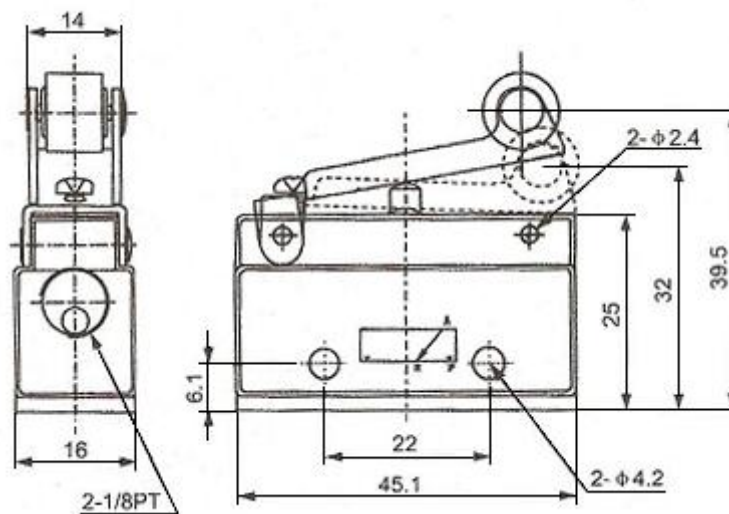

1.771 – VRO 3/2 1/8"

Válvula a rodillo 3/2 vías 1/8"

Modelo	1.771 - VRO 3/2 1/8"
Fluido	Aire Comprimido a 40 Micrones
Accionamiento	Rodillo mecánico
Tipo	Válvula 3/2 normal cerrada
Rosca	Conexión 1/8"
Presión de Trabajo	0 a 8 bar
Temperatura de Trabajo	0 a 70°C