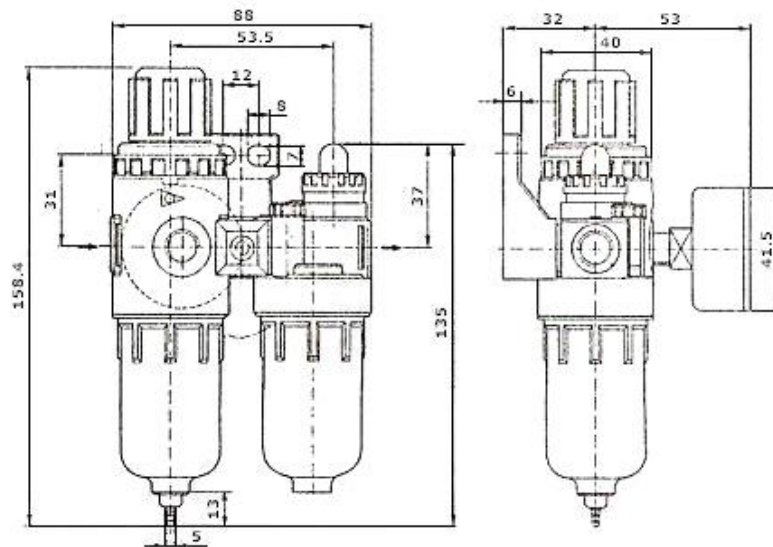

1.835 – FRLA 1/4"

Filtro regulador lubricador, purga manual y manómetro

Modelo	1.835 - FRLA 1/4"
Rango de Presión	0,5 a 8,5 bar
Presión Máxima de Trabajo	9,5 bar
Presión Máxima	15 bar
Conexión	Rosca de 1/4"
Caudal	1.100 l/min
Protector de Vasos	No Disponible
Material del Vaso	Policarbonato
Filtro	40 Micrones
Temperatura de Trabajo	5 a 60°C
Capacidad del Filtro	15 cm3
Capacidad del Lubricador	25 cm3