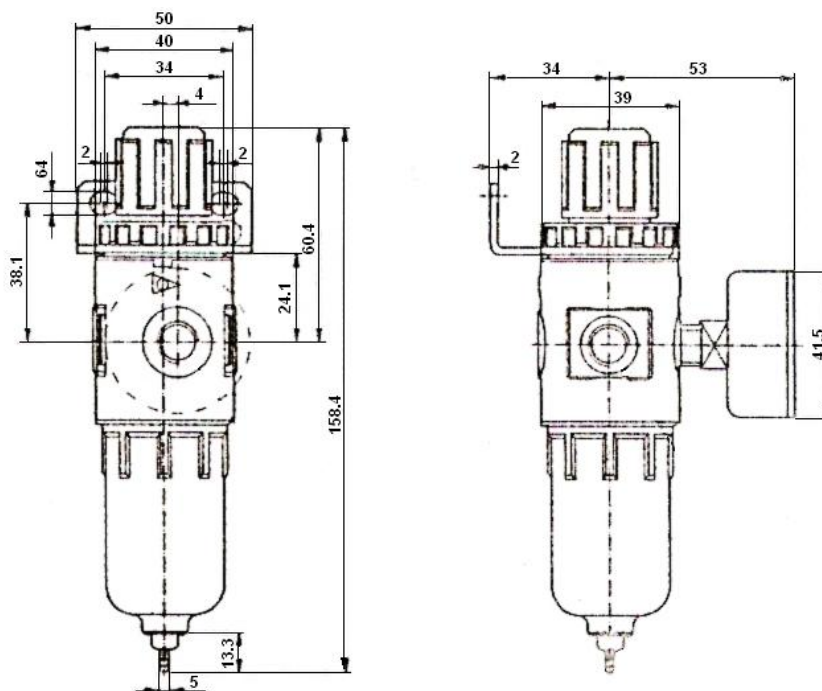

1.865 – FRA 1/4"

Filtro regulador, purga manual y manómetro

Modelo	1.865 - FRA 1/4"
Rango de Presión	0,5 a 8,5 bar
Presión Máxima de Trabajo	9,5 bar
Presión Máxima	15 bar
Conexión	Rosca de 1/4"
Caudal	1.100 l/min
Protector de Vasos	No Disponible
Material del Vaso	Policarbonato
Filtro	40 Micrones
Temperatura de Trabajo	5 a 60°C
Capacidad del Filtro	15 cm ³
Capacidad del Lubricador	25 cm ³