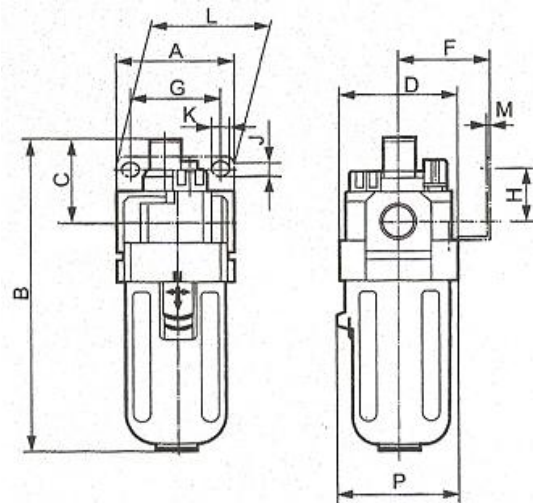

1.991 – LA 3/4"

1.992 – LA 1"

Lubricador

Modelo	1.991 - LA 3/4"	1.992 - LA 1"
Fluido	Aire Comprimido Filtrado	
Presión Máxima de Trabajo	15 bar	
Conexión	Rosca de 3/4"	Rosca de 1"
Capacidad de Aceite	130 cc	
Temperatura de Trabajo	5 a 60°C	
Caudal Mínimo L/min	50	190

Modelo / Símbolo	A	B	C	D	F	G	H	J	K	L	M	P
1.991 - LA 3/4"	75	177	39	70	50	54	25	8.5	10.5	70	2.3	73
1.992 - LA 1"	90	254	45	90	66.5	66	35	11	13	90	3.2	90

Darío Martín Carolina SRL

Cnel. Martiniano Chilavert 680
(1714) Ituzaingó, Buenos Aires, Argentina