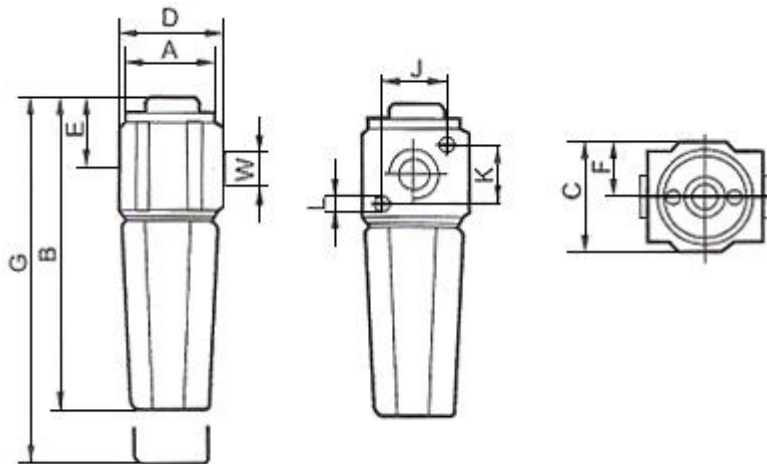

2.001 – LC 1/4"

2.003 – LC 1/2"

2.005 – LC 1"

Lubricador

Modelo	2.001 - LC 1/4"	2.003 - LC 1/2"	2.005 - LC 1"
Fluido	Aire Comprimido Filtrado		
Presión Máxima de Trabajo	16 bar		
Conexión	Rosca de 1/4"	Rosca de 1/2"	Rosca de 1"
Capacidad de Aceite	40 cc	120 cc	300 cc
Temperatura de Trabajo	5 a 60°C		

Modelo / Símbolo	A	B	C	D	E	F	G	J	K	L
2.001 - LC 1/4"	38	130	40	40	30	20	155	20	20	4.8
2.003 - LC 1/2"	58	180	60	60	42	30	220	35	35	5.7
2.005 - LC 1"	74	235	77	77	55	40	290	48	48	7

Darío Martín Carolina SRL