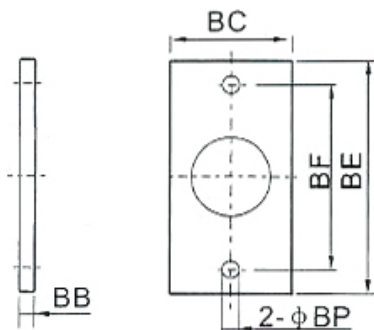

2.091 – FB 12 / 16

2.092 – FB 20 / 25

2.093 – FB 32

2.094 – FB 40

Fijación por brida

$\Phi 16 \sim \Phi 25$

$\Phi 32 \sim \Phi 40$

Código	Modelo	BB	BC	BD	BE	BF	BP
2.091	FB 12/16	3	26	-	52	40	5,5
2.092	FB 20/25	4	38	-	64	50	6,5
2.093	FB 32	4	47	33	72	58	6,5
2.094	FB 40	4	50	36	84	70	6,5