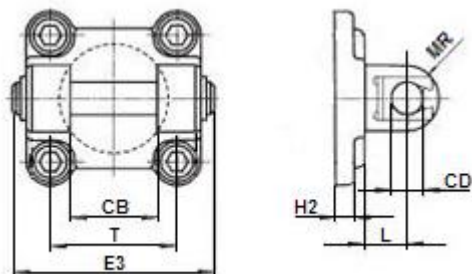

- 2.100 – PM 32.5 2.103 – PM 63.5
 2.101 – PM 40.5 2.104 – PM 80.5
 2.102 – PM 50.5 2.105 – PM 100.5

Fijación pivotante macho normalizada

| Código | Ø Cilindro | CB | CD | H2 | L | MR | T |
|--------|------------|----|----|----|----|----|----|
| 2.100 | 32 | 26 | 10 | 8 | 13 | 10 | 32 |
| 2.101 | 40 | 28 | 12 | 9 | 15 | 12 | 38 |
| 2.102 | 50 | 32 | 12 | 11 | 16 | 12 | 46 |
| 2.103 | 63 | 40 | 16 | 11 | 20 | 16 | 58 |
| 2.104 | 80 | 50 | 16 | 14 | 20 | 16 | 72 |
| 2.105 | 100 | 60 | 20 | 14 | 26 | 18 | 90 |

- 2.120 – PH 32.5 2.123 – PH 63.5
 2.121 – PH 40.5 2.124 – PH 80.5
 2.122 – PH 50.5 2.125 – PH 100.5

Fijación pivotante hembra normalizada

| Código | Ø Cilindro | CB | CD | E3 | H2 | L | MR | T |
|--------|------------|----|----|-----|----|----|----|----|
| 2.120 | 32 | 26 | 10 | 51 | 8 | 13 | 10 | 32 |
| 2.121 | 40 | 28 | 12 | 59 | 9 | 15 | 12 | 38 |
| 2.122 | 50 | 32 | 12 | 67 | 11 | 16 | 12 | 46 |
| 2.123 | 63 | 40 | 16 | 77 | 11 | 20 | 16 | 58 |
| 2.124 | 80 | 50 | 16 | 97 | 14 | 20 | 16 | 72 |
| 2.125 | 100 | 60 | 20 | 119 | 14 | 26 | 18 | 90 |