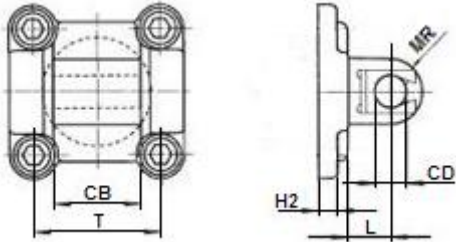

- 2.100 – PM 32.5 2.103 – PM 63.5
 2.101 – PM 40.5 2.104 – PM 80.5
 2.102 – PM 50.5 2.105 – PM 100.5

Fijación pivotante macho normalizada

| Código | Ø Cilindro | CB | CD | H2 | L | MR | T |
|--------|------------|----|----|----|----|----|----|
| 2.100 | 32 | 26 | 10 | 8 | 13 | 10 | 32 |
| 2.101 | 40 | 28 | 12 | 9 | 15 | 12 | 38 |
| 2.102 | 50 | 32 | 12 | 11 | 16 | 12 | 46 |
| 2.103 | 63 | 40 | 16 | 11 | 20 | 16 | 58 |
| 2.104 | 80 | 50 | 16 | 14 | 20 | 16 | 72 |
| 2.105 | 100 | 60 | 20 | 14 | 26 | 18 | 90 |

- 2.120 – PH 32.5 2.123 – PH 63.5
 2.121 – PH 40.5 2.124 – PH 80.5
 2.122 – PH 50.5 2.125 – PH 100.5

Fijación pivotante hembra normalizada

| Código | Ø Cilindro | CB | CD | E3 | H2 | L | MR | T |
|--------|------------|----|----|-----|----|----|----|----|
| 2.120 | 32 | 26 | 10 | 51 | 8 | 13 | 10 | 32 |
| 2.121 | 40 | 28 | 12 | 59 | 9 | 15 | 12 | 38 |
| 2.122 | 50 | 32 | 12 | 67 | 11 | 16 | 12 | 46 |
| 2.123 | 63 | 40 | 16 | 77 | 11 | 20 | 16 | 58 |
| 2.124 | 80 | 50 | 16 | 97 | 14 | 20 | 16 | 72 |
| 2.125 | 100 | 60 | 20 | 119 | 14 | 26 | 18 | 90 |