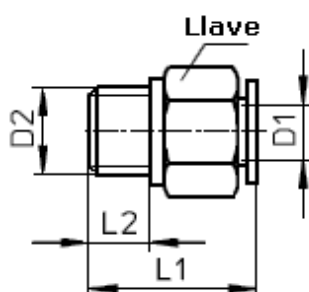

- 1.000 – CR 4 M5
- 1.001 – CR 4 1/8"
- 1.002 – CR 6 1/8"
- 1.003 – CR 6 1/4"
- 1.004 – CR 8 1/8"
- 1.005 – CR 8 1/4"
- 1.006 – CR 8 3/8"
- 1.007 – CR 10 1/4"
- 1.008 – CR 10 3/8"
- 1.009 – CR 10 1/2"
- 1.010 – CR 12 1/4"
- 1.011 – CR 12 3/8"
- 1.012 – CR 12 1/2"
- 1.013 – CR 6 M5
- 1.014 – CR 4 1/4"

**Conector recto**

<b>Modelo</b>	<b>1.000 al 1.014 - CR...-...</b>
<b>Fluido</b>	Aire, Vacío y Líquidos
<b>Rango de Presión</b>	- 0,75 a 10,2 bar
<b>Vacío</b>	- 0,750 mm Hg (10 Torr)
<b>Presión Máxima</b>	15,3 bar
<b>Conexión</b>	Rosca de M5 a 1/2"
<b>Diametro de Manguera</b>	de 4 mm a 12 mm
<b>Temperatura</b>	0 a 60 °C

CODIGO	MODELO	D1	D2	L1	L2	LLAVE	ALLEN
1.000	CR 4 M5	4	M5	21.5	2.6	10	2
1.001	CR 4 1/8"	4	1/8"	22	4.2	10	3
1.002	CR 6 1/8"	6	1/8"	26.1	5.2	12	4
1.003	CR 6 1/4"	6	1/4"	22.5	5.6	12	5
1.004	CR 8 1/8"	8	1/8"	22.8	6.4	14	5
1.005	CR 8 1/4"	8	1/4"	26.1	6.1	14	6
1.006	CR 8 3/8"	8	3/8"	24.4	8.1	14	6
1.007	CR 10 1/4"	10	1/4"	30.6	5.6	17	6
1.008	CR 10 3/8"	10	3/8"	29.8	9.7	17	8
1.009	CR 10 1/2"	10	1/2"	31.2	8.9	17	8
1.010	CR 12 1/4"	12	1/4"	31	6.8	21	6
1.011	CR 12 3/8"	12	3/8"	28	7.4	21	10
1.012	CR 12 1/2"	12	1/2"	32.4	10.2	21	8
1.013	CR 6 M5	6	M5	21.5	4.1	12	2
1.014	CR 4 1/4"	4	1/4"	22.2	11	10	3