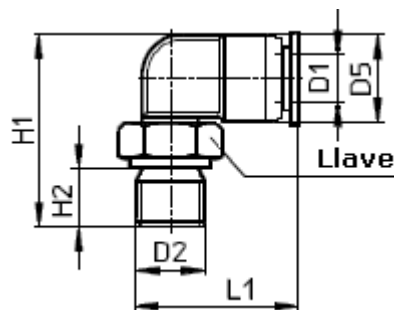

- | | |
|-------------------|--------------------|
| 1.030 – CL 4 M5 | 1.037 – CL 10 1/4" |
| 1.031 – CL 4 1/8" | 1.038 – CL 10 3/8" |
| 1.032 – CL 6 1/8" | 1.039 – CL 10 1/2" |
| 1.033 – CL 6 1/4" | 1.040 – CL 12 1/4" |
| 1.034 – CL 8 1/8" | 1.041 – CL 12 3/8" |
| 1.035 – CL 8 1/4" | 1.042 – CL 12 1/2" |
| 1.036 – CL 8 3/8" | 1.043 – CL 6 M5 |

Conector 90°

Modelo	1.030 al 1.042 - CL...-...
Fluido	Aire, Vacío y Líquidos
Rango de Presión	- 0,75 a 10,2 bar
Vacío	- 0,750 mm Hg (10 Torr)
Presión Máxima	15,3 bar
Conexión	Rosca de M5 a 1/2"
Diametro de Manguera	de 4 mm a 12 mm
Temperatura	0 a 60 °C

CODIGO	MODELO	D1	D2	D5	H1	H2	L1	LLAVE
1.030	CL 4 M5	4	M5	11,4	24	3,8	23	8
1.031	CL 4 1/8"	4	1/8"	11,4	29,9	4,7	22,8	10
1.032	CL 6 1/8"	6	1/8"	13,6	38,9	7,4	25,5	14
1.033	CL 6 1/4"	6	1/4"	13,6	38,9	7,4	25,5	14
1.034	CL 8 1/8"	8	1/8"	15,4	37,2	5,1	29,8	14
1.035	CL 8 1/4"	8	1/4"	15,4	41,8	6,3	28,9	14
1.036	CL 8 3/8"	8	3/8"	15,4	44,8	9,2	29,4	14
1.037	CL 10 1/4"	10	1/4"	19,2	44,8	7,6	36,6	17
1.038	CL 10 3/8"	10	3/8"	19,2	50	9,6	36	17
1.039	CL 10 1/2"	10	1/2"	19,2	52,8	10,9	36	19
1.040	CL 12 1/4"	12	1/4"	22,2	49,6	7	39	21
1.041	CL 12 3/8"	12	3/8"	22,2	52	9,6	39	21
1.042	CL 12 1/2"	12	1/2"	22,2	54,6	9,6	39	21
1.043	CL 6 M5	6	M5	13,5	25	4	20	8