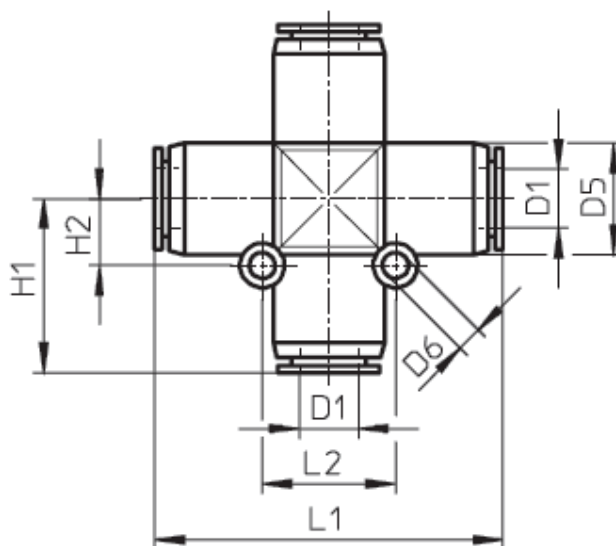

- 1.131 – CC 4
- 1.132 – CC 6
- 1.133 – CC 8
- 1.134 – CC 10
- 1.135 – CC 12

Conector cruz para 4 mangueras

| Modelo | 1.131 - CC 4 | 1.132 - CC 6 | 1.133 - CC 8 | 1.134 - CC 10 | 1.135 - CC 12 |
|----------------------|-------------------------|--------------|--------------|---------------|---------------|
| Fluido | Aire, Vacío y Líquidos | | | | |
| Rango de Presión | - 0,75 a 10,2 bar | | | | |
| Vacío | - 0,750 mm Hg (10 Torr) | | | | |
| Presión Máxima | 15,3 bar | | | | |
| Diámetro de Manguera | 4 mm | 6 mm | 8 mm | 10 mm | 12 mm |
| Temperatura | 0 a 60 °C | | | | |

| CODIGO | MODELO | D1 | D5 | D6 | H1 | H2 | L1 | L2 |
|--------|--------|----|------|----|------|------|------|----|
| 1.131 | CC 4 | 4 | 11 | 3 | 16,5 | 7,5 | 34 | 14 |
| 1.132 | CC 6 | 6 | 13,5 | 3 | 18 | 9 | 38 | 17 |
| 1.133 | CC 8 | 8 | 15,5 | 3 | 22 | 10,5 | 45,5 | 19 |
| 1.134 | CC 10 | 10 | 19 | 4 | 28 | 13 | 56,5 | 24 |
| 1.135 | CC 12 | 12 | 22 | 4 | 28 | 15 | 56,5 | 27 |