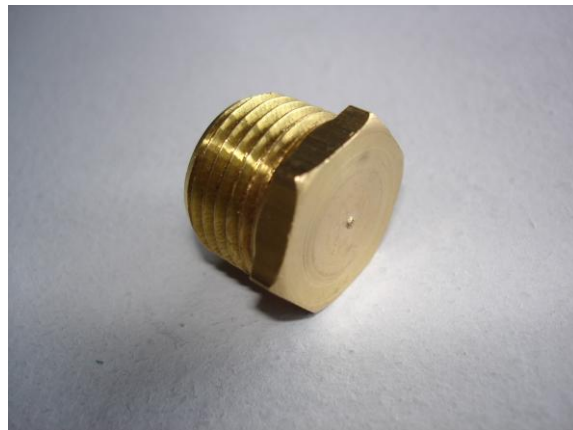

1.211 – TB 1/8"

1.212 – TB 1/4"

1.213 – TB 3/8"

1.214 – TB 1/2"

1.215 – TB 3/4"

Tapón de bronce

CODIGO	MODELO	D1	L1	L2	LLAVE
1.211	TB 1/8"	1/8"	10,7	5,9	11
1.212	TB 1/4"	1/4"	15,7	8,9	13
1.213	TB 3/8"	3/8"	14,6	9	17
1.214	TB 1/2"	1/2"	15,9	9,9	21
1.215	TB 3/4"	3/4"	21,3	9,4	31