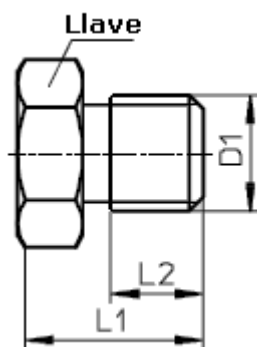

1.211 – TB 1/8"

1.212 – TB 1/4"

1.213 – TB 3/8"

1.214 – TB 1/2"

1.215 – TB 3/4"

Tapón de bronce

CODIGO	MODELO	D1	L1	L2	LLAVE
1.211	TB 1/8"	1/8"	10,7	5,9	11
1.212	TB 1/4"	1/4"	15,7	8,9	13
1.213	TB 3/8"	3/8"	14,6	9	17
1.214	TB 1/2"	1/2"	15,9	9,9	21
1.215	TB 3/4"	3/4"	21,3	9,4	31