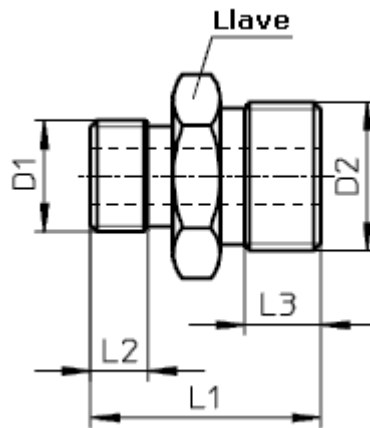

- 1.281 – ERRA 1/8" 1/8" 1.287 – ERRA 1/2" 1/2"
 1.282 – ERRA 1/8" 1/4" 1.289 – ERRA 1/8" 3/8"
 1.283 – ERRA 1/4" 1/4" 1.290 – ERRA 1/4" 1/2"
 1.284 – ERRA 1/4" 3/8"
 1.285 – ERRA 3/8" 3/8"
 1.286 – ERRA 3/8" 1/2"

Entrerroscas de acero MM

CODIGO	MODELO	D1	D2	L1	L2	L3	LLAVE
1.281	ERRA 1/8" 1/8"	1/8"	1/8"	22,2	9,3	9,3	11
1.282	ERRA 1/8" 1/4"	1/8"	1/4"	20,3	8	8,2	13
1.283	ERRA 1/4" 1/4"	1/4"	1/4"	22,2	8,7	8,7	13
1.284	ERRA 1/4" 3/8"	1/4"	3/8"	23,6	9,9	8,4	17
1.285	ERRA 3/8" 3/8"	3/8"	3/8"	22,3	8,5	8,5	17
1.286	ERRA 3/8" 1/2"	3/8"	1/2"	27,2	10	10,8	21
1.287	ERRA 1/2" 1/2"	1/2"	1/2"	29,5	11,5	11,5	21
1.289	ERRA 1/8" 3/8"	1/8"	3/8"	21,4	5,5	6,5	17
1.290	ERRA 1/4" 1/2"	1/4"	1/2"	26	7,5	10	21