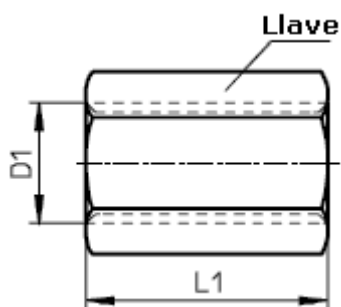

1.296 – CA 1/8" 1/8"

1.297 – CA 1/4" 1/4"

1.298 – CA 3/8" 3/8"

1.299 – CA 1/2" 1/2"

Cupla de acero

| CODIGO | MODELO | D1 | L1 | LLAVE |
|--------|--------------|------|------|-------|
| 1.296 | CA 1/8" 1/8" | 1/8" | 21,5 | 11 |
| 1.297 | CA 1/4" 1/4" | 1/4" | 25 | 15 |
| 1.298 | CA 3/8" 3/8" | 3/8" | 27,2 | 19 |
| 1.299 | CA 1/2" 1/2" | 1/2" | 29,5 | 23 |