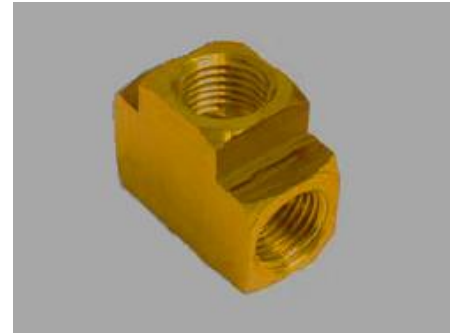

1.341 – THB 1/8"

1.342 – THB 1/4"

1.343 – THB 3/8"

1.344 – THB 1/2"

Tee hembra de bronce

CODIGO	MODELO	A	B	C
1.341	THB 1/8"	G1/8"	26,8	21
1.342	THB 1/4"	G1/4"	30,3	23,5
1.343	THB 3/8"	G3/8"	43,5	31,5
1.344	THB 1/2"	G1/2"	44	34,2