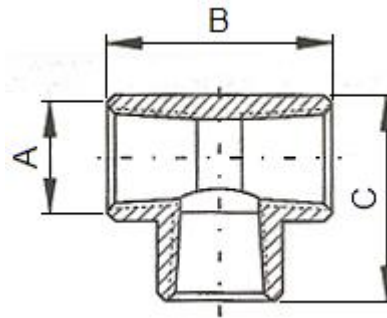

1.341 – THB 1/8"

1.342 – THB 1/4"

1.343 – THB 3/8"

1.344 – THB 1/2"

Tee hembra de bronce

CODIGO	MODELO	A	B	C
1.341	THB 1/8"	G1/8"	26,8	21
1.342	THB 1/4"	G1/4"	30,3	23,5
1.343	THB 3/8"	G3/8"	43,5	31,5
1.344	THB 1/2"	G1/2"	44	34,2