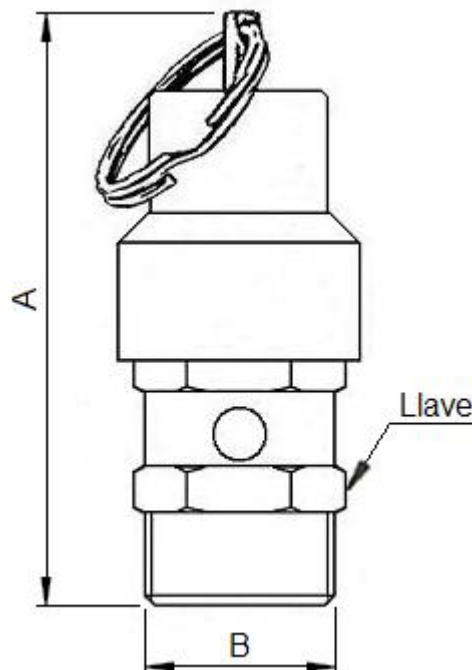

1.361 – VS 1/4"

1.362 – VS 3/8"

1.363 – VS 1/2"

1.364 – VS 3/4"

Válvula de seguridad (10,5 bar)

CODIGO	MODELO	A	B	Llave
1.361	VS 1/4"	42,5	G1/4"	14
1.362	VS 3/8"	57	G3/8"	16
1.363	VS 1/2"	64	G1/2"	21
1.364	VS 3/4"	78,5	G3/4"	28