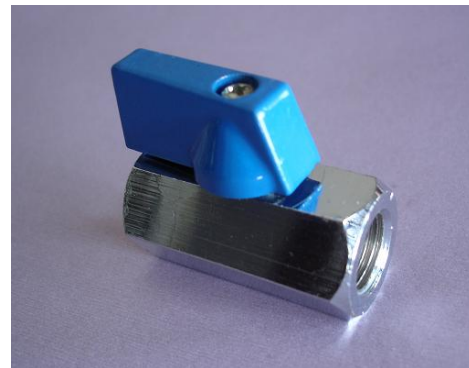

1.501 – MVEHH 1/8"

1.502 – MVEHH 1/4"

1.503 – MVEHH 3/8"

1.504 – MVEHH 1/2"

Mini válvula esférica HH

CODIGO	MODELO	A	B	C	Llave
1.501	MVEHH 1/8"	G1/8"	36	42	21
1.502	MVEHH 1/4"	G1/4"	37,5	40	21
1.503	MVEHH 3/8"	G3/8"	38,5	43	21
1.504	MVEHH 1/2"	G1/2"	41,5	45	24