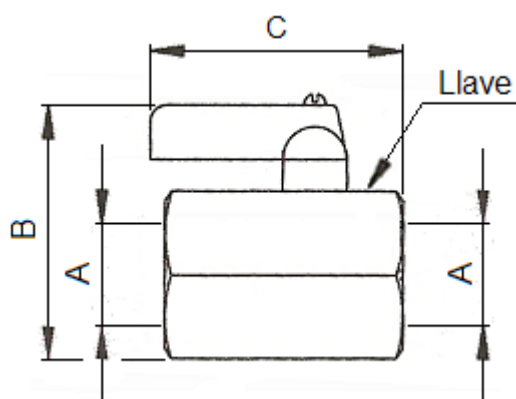

1.501 – MVEHH 1/8"

1.502 – MVEHH 1/4"

1.503 – MVEHH 3/8"

1.504 – MVEHH 1/2"

Mini válvula esférica HH

CODIGO	MODELO	A	B	C	Llave
1.501	MVEHH 1/8"	G1/8"	36	42	21
1.502	MVEHH 1/4"	G1/4"	37,5	40	21
1.503	MVEHH 3/8"	G3/8"	38,5	43	21
1.504	MVEHH 1/2"	G1/2"	41,5	45	24