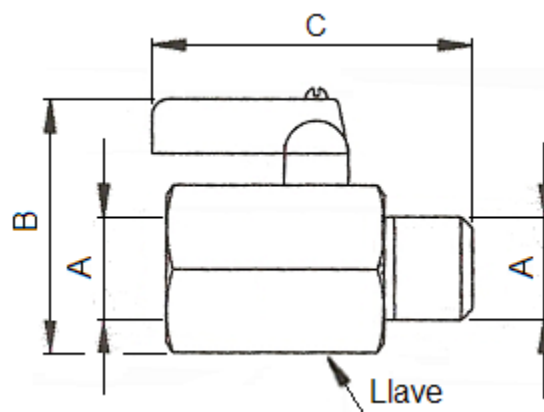

1.511 – MVEMH 1/8"

1.512 – MVEMH 1/4"

1.513 – MVEMH 3/8"

1.514 – MVEMH 1/2"

Mini válvula esférica MH

CODIGO	MODELO	A	B	C	Llave
1.511	MVEMH 1/8"	G1/8"	37,5	43	21
1.512	MVEMH 1/4"	G1/4"	35	45	21
1.513	MVEMH 3/8"	G3/8"	37,5	43,5	21
1.514	MVEMH 1/2"	G1/2"	41	47	24