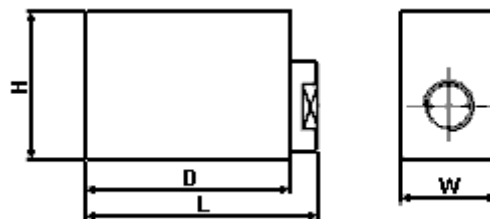

1.542 – ER 1/4"

1.543 – ER 3/8"

1.544 – ER 1/2"

Escape rápido

Modelo	1.542 - ER 1/4"	1.543 - ER 3/8"	1.544 - ER 1/2"
Rosca	1/4"	3/8"	1/2"
Rosca de escape	3/8"	3/8"	3/8"
Sección	27,5 mm ²	28 mm ²	71 mm ²
Caudal	1.500 l/min	1.550 l/min	3.900 l/min
Fluido	Aire Comprimido a 40 Micrones		
Presión de Trabajo	0 a 10 bar		
Temperatura de Trabajo	0 a 60 °C		

Modelo \ Símbolo	D	H	L	W
1.542 - ER 1/4"	48	35.8	52	28
1.543 - ER 3/8"	48	35.8	52	28
1.544 - ER 1/2"	90	64	98	38

Darío Martín Carolina SRL

Cnel. Martiniano Chilavert 680
(1714) Ituzaingó, Buenos Aires, Argentina