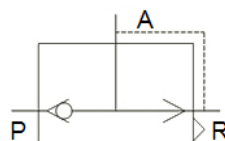

1.545 – ER 1"

Escape rápido 1"

Modelo	1.545 - ER 1"
Rosca	G 1"
Fluido	Aire Comprimido a 40 Micrones
Presión de Trabajo	0 a 10 bar
Máxima Presión	12 bar
Temperatura de Trabajo	0 a 60°C

Modelo \ Símbolo	A	B	C	D	D1	E	F	G	J	L	Q	Q1
1.545 - ER 1"	128	72	98	G 1"	40	36	50	15	10	95	10	15