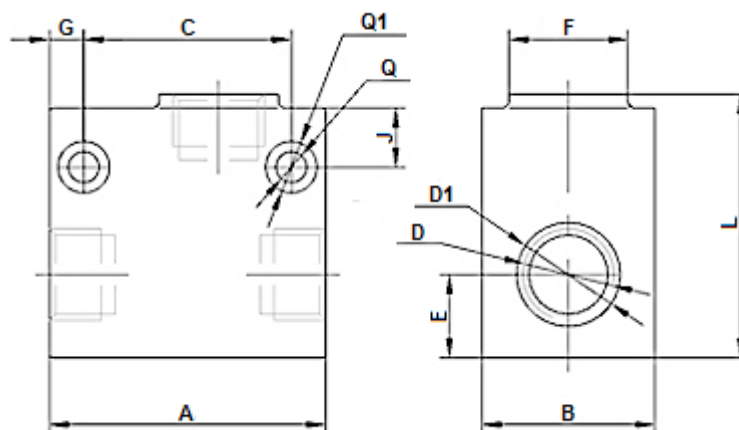

1.545 – ER 1"

Escape rápido 1"

Modelo	1.545 - ER 1"
Rosca	G 1"
Fluido	Aire Comprimido a 40 Micrones
Presión de Trabajo	0 a 10 bar
Máxima Presión	12 bar
Temperatura de Trabajo	0 a 60°C

Modelo \ Símbolo	A	B	C	D	D1	E	F	G	J	L	Q	Q1
1.545 - ER 1"	128	72	98	G 1"	40	36	50	15	10	95	10	15