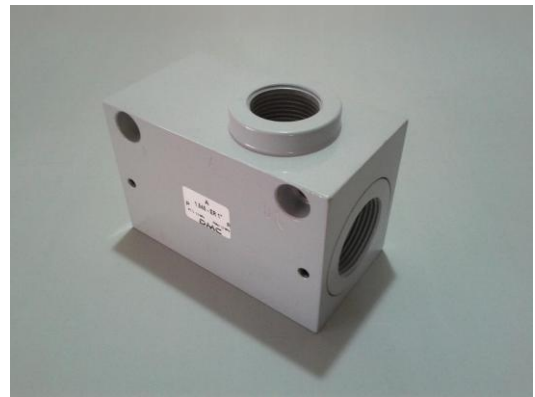

1.545 – ER 1"

Escape rápido 1"

Modelo	1.545 - ER 1"
Rosca	G 1"
Fluido	Aire Comprimido a 40 Micrones
Presión de Trabajo	0 a 10 bar
Máxima Presión	12 bar
Temperatura de Trabajo	0 a 60°C

Modelo \ Símbolo	A	B	C	D	D1	E	F	G	J	L	Q	Q1
1.545 - ER 1"	128	72	98	G 1"	40	36	50	15	10	95	10	15