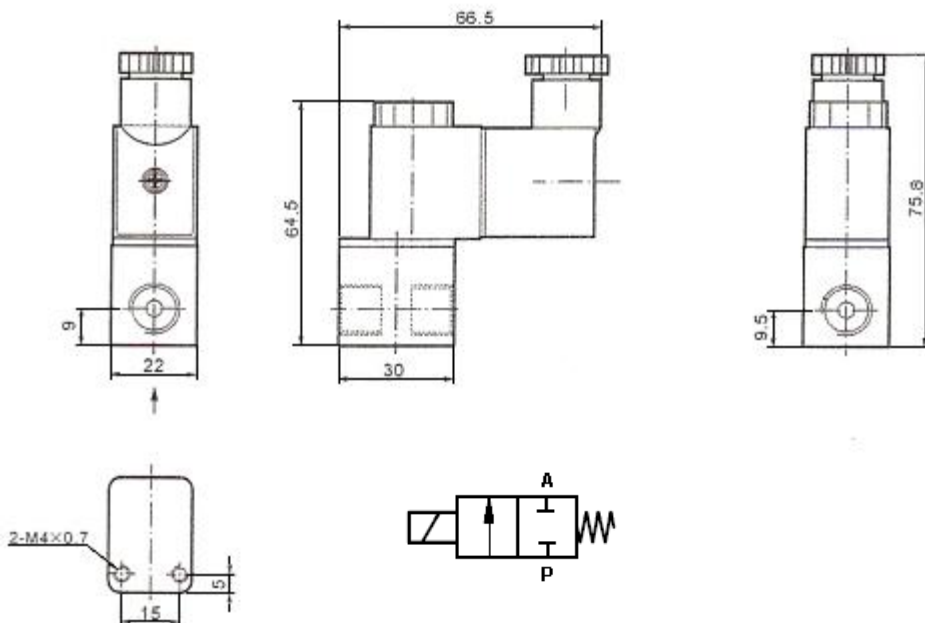

1.551 – ESS 2/2 1/8"

1.552 – ESS 2/2 1/4"

Electroválvula 2/2 vías

Modelo	1.551 - ESS 2/2 1/8"	1.552 - ESS 2/2 1/4"
Fluido	Aire Comprimido, Agua y Aceite	
Tipo	Normal Cerrada, Acción Directa	
Sección	2,5 mm	
Caudal	230 l/min.	
Rosca	1/8"	1/4"
Presión de Trabajo	Aire, Agua y Aceite: 0 a 10 bar	
Máxima Presión	15 bar	
Temperatura de Trabajo	-10 a 80 °C	
Protección	IP 65	
Consumo	AC: 7VA/60Hz 9VA/50 Hz DC: 6W	
Material del Cuerpo	Aluminio	
Material de los Sellos	NBR o Vitón	
Máxima Frecuencia	0,05 segundo	