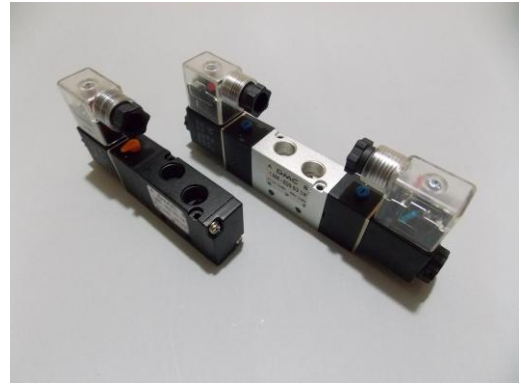

1.555 – ESS 5/2 1/4"

1.556 – EDS 5/2 1/4"

Electroválvula 5/2 vías 1/4"

Modelo	1.555 - ESS 5/2 1/4"	1.556 - EDS 5/2 1/4"
Fluido	Aire Comprimido a 40 Micrones	
Tipo	5/2 Vías Monoestable	5/2 Vías Biestable
Sección	16 mm ²	
Caudal	880 l/min.	
Rosca	Conexiones de 1/4" Escapes de 1/8"	
Presión de Trabajo	1,5 a 8 bar	
Máxima Presión	12 bar	
Temperatura de Trabajo	0 a 50 °C	
Protección	IP 65	
Consumo	AC: 4,5VA DC: 3W	
Material del Cuerpo	Aluminio	
Material de los Sellos	NBR	
Tiempo de Excitación	0,05 seg.	