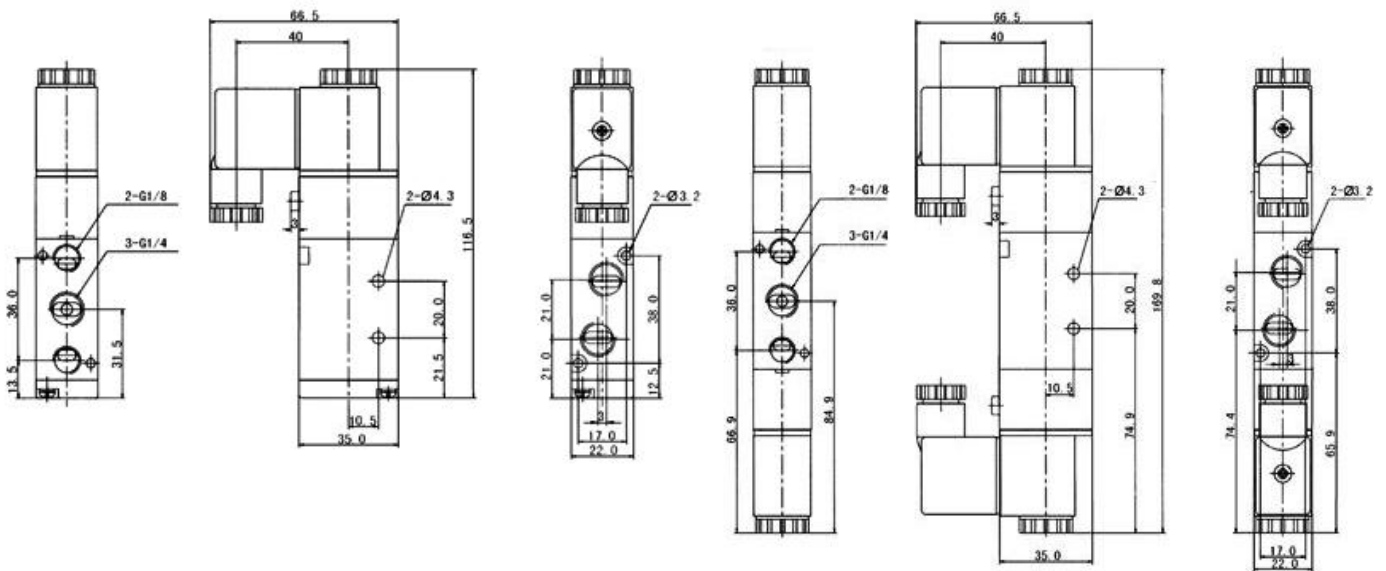

1.555 – ESS 5/2 1/4"

1.556 – EDS 5/2 1/4"

Electroválvula 5/2 vías 1/4"

Modelo	1.555 - ESS 5/2 1/4"	1.556 - EDS 5/2 1/4"
Fluido	Aire Comprimido a 40 Micrones	
Tipo	5/2 Vías Monoestable	5/2 Vías Biestable
Sección	16 mm ²	
Caudal	880 l/min.	
Rosca	Conexiones de 1/4" Escapes de 1/8"	
Presión de Trabajo	1,5 a 8 bar	
Máxima Presión	12 bar	
Temperatura de Trabajo	0 a 50 °C	
Protección	IP 65	
Consumo	AC: 4,5VA DC: 3W	
Material del Cuerpo	Aluminio	
Material de los Sellos	NBR	
Tiempo de Excitación	0,05 seg.	

1.555 – ESS 5/2 1/4"

1.556 – EDS 5/2 1/4"

Darío Martín Carolina SRL

Cnel. Martiniano Chilavert 680
(1714) Ituzaingó, Buenos Aires, Argentina

Tel 1: (011) 4661-1955

Tel 2: (011) 4623-0643

E-mail: ventas@dmc-srl.com.ar