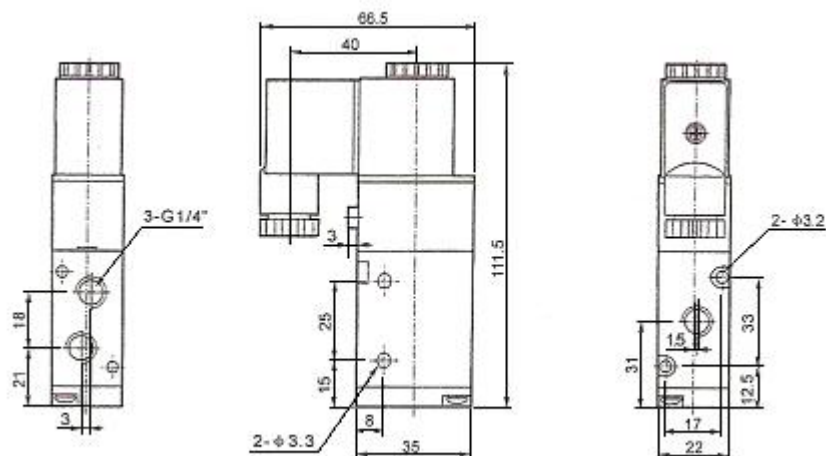

1.557 – ESS 3/2 1/4"

Electroválvula 3/2 vías 1/4"

Modelo	1.557 - ESS 3/2 1/4"
Fluido	Aire Comprimido a 40 Micrones
Tipo	3/2 Vías Monoestable
Sección	16 mm ²
Caudal	880 l/min.
Rosca	Conexiones de 1/4" Escapes de 1/4"
Presión de Trabajo	1,5 a 8 bar
Máxima Presión	12 bar
Temperatura de Trabajo	0 a 50 °C
Protección	IP 65
Consumo	AC: 4,5VA DC: 3W
Material del Cuerpo	Aluminio
Material de los Sellos	NBR