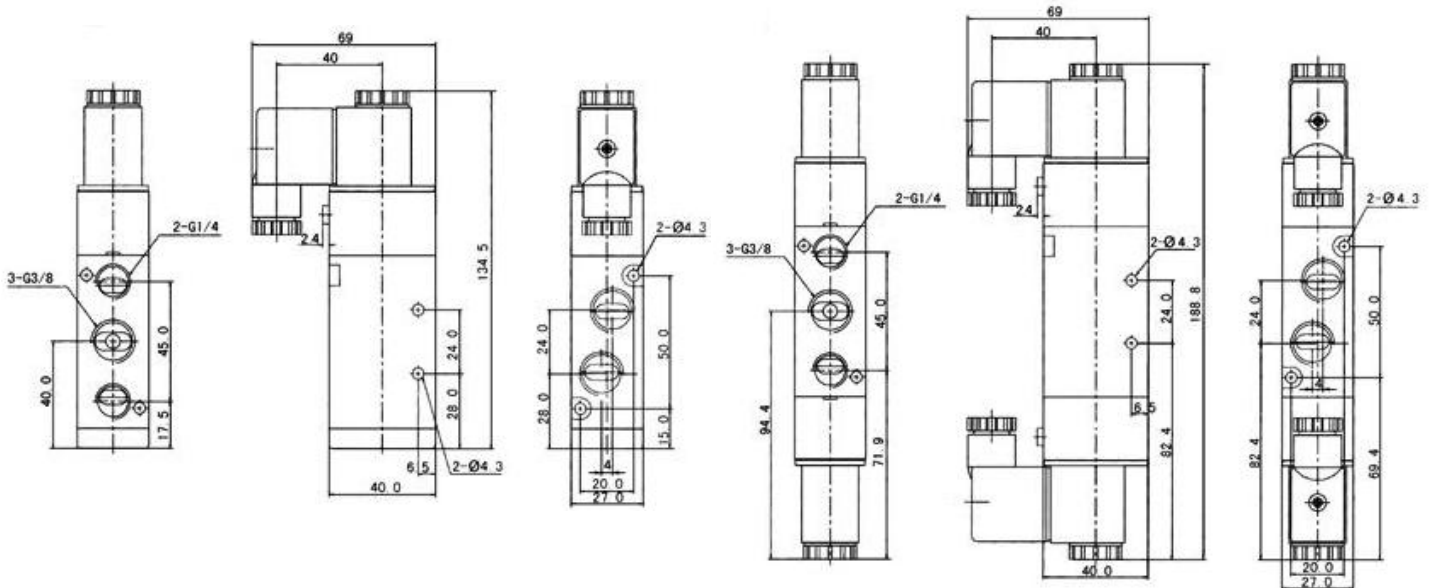

1.559 – ESS 5/2 3/8"

1.560 – EDS 5/2 3/8"

Electroválvula 5/2 vías 3/8"

Modelo	1.559 - ESS 5/2 3/8"	1.560 - EDS 5/2 3/8"
Fluido	Aire Comprimido a 40 Micrones	
Tipo	5/2 Vías Monoestable	5/2 Vías Biestable
Sección	30 mm ²	
Caudal	1.650 l/min.	
Rosca	Conexiones de 3/8" Escapes de 1/4"	
Presión de Trabajo	1,5 a 8 bar	
Máxima Presión	12 bar	
Temperatura de Trabajo	0 a 50 °C	
Protección	IP 65	
Consumo	AC: 4,5VA DC: 3W	
Material del Cuerpo	Aluminio	
Material de los Sellos	NBR	
Tiempo de Excitación	0,05 seg.	

1.559 – ESS 5/2 3/8"

1.560 – EDS 5/2 3/8"

Darío Martín Carolina SRL

Cnel. Martiniano Chilavert 680
(1714) Ituzaingó, Buenos Aires, Argentina

Tel 1: (011) 4661-1955

Tel 2: (011) 4623-0643

E-mail: ventas@dmc-srl.com.ar