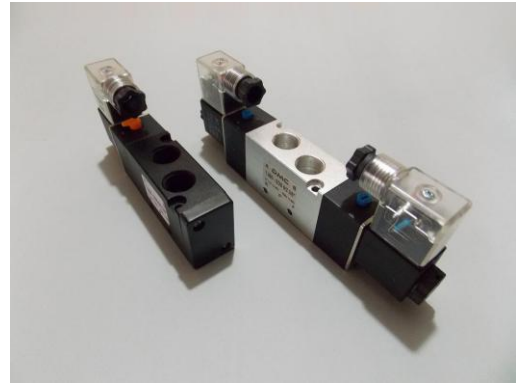

1.559 – ESS 5/2 3/8"

1.560 – EDS 5/2 3/8"

Electroválvula 5/2 vías 3/8"

Modelo	1.559 - ESS 5/2 3/8"	1.560 - EDS 5/2 3/8"
Fluido	Aire Comprimido a 40 Micrones	
Tipo	5/2 Vías Monoestable	5/2 Vías Biestable
Sección	30 mm ²	
Caudal	1.650 l/min.	
Rosca	Conexiones de 3/8" Escapes de 1/4"	
Presión de Trabajo	1,5 a 8 bar	
Máxima Presión	12 bar	
Temperatura de Trabajo	0 a 50 °C	
Protección	IP 65	
Consumo	AC: 4,5VA DC: 3W	
Material del Cuerpo	Aluminio	
Material de los Sellos	NBR	
Tiempo de Excitación	0,05 seg.	

1.559 – ESS 5/2 3/8"

1.560 – EDS 5/2 3/8"

Darío Martín Carolina SRL

Cnel. Martiniano Chilavert 680
(1714) Ituzaingó, Buenos Aires, Argentina

Tel 1: (011) 4661-1955

Tel 2: (011) 4623-0643

E-mail: ventas@dmc-srl.com.ar