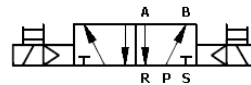

1.560 – EDS 5/2 3/8"