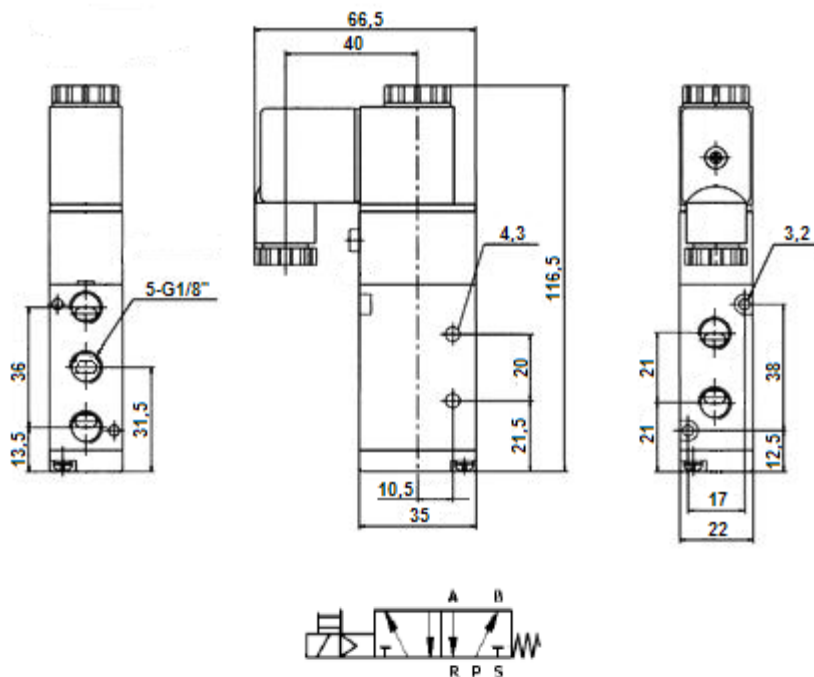

1.565 – ESS 5/2 1/8"

Electroválvula 5/2 vías 1/8"

Modelo	1.565 - ESS 5/2 1/8"
Fluido	Aire Comprimido a 40 Micrones
Tipo	5/2 Vías Monoestable
Sección	16 mm ²
Caudal	880 l/min.
Rosca	Conexiones de 1/8" Escapes de 1/8"
Presión de Trabajo	1,5 a 8 bar
Máxima Presión	12 bar
Temperatura de Trabajo	0 a 50 °C
Protección	IP 65
Consumo	AC: 4,5VA DC: 3W
Material del Cuerpo	Aluminio
Material de los Sellos	NBR
Tiempo de Excitación	0,05 seg.