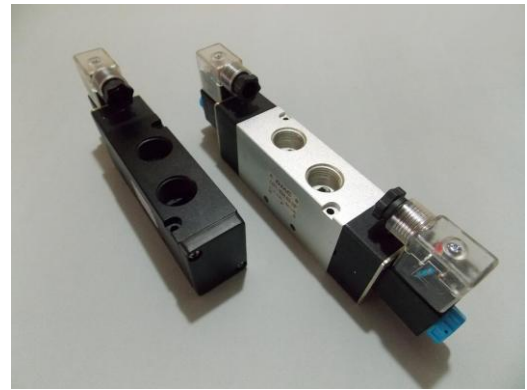

1.570 – ESS 5/2 1/2"

1.571 – EDS 5/2 1/2"

Electroválvula 5/2 vías 1/2"

Modelo	1.570 - ESS 5/2 1/2"	1.571 - EDS 5/2 1/2"
Fluido	Aire Comprimido a 40 Micrones	
Tipo	5/2 Vías Monoestable	5/2 Vías Biestable
Sección	50 mm ²	
Caudal	2.745 l/min.	
Rosca	Conexiones de 1/2" Escapes de 1/2"	
Presión de Trabajo	1,5 a 8 bar	
Máxima Presión	12 bar	
Temperatura de Trabajo	0 a 50 °C	
Protección	IP 65	
Consumo	AC: 4,5VA DC: 3W	
Material del Cuerpo	Aluminio	
Material de los Sellos	NBR	
Tiempo de Excitación	0,05 seg.	