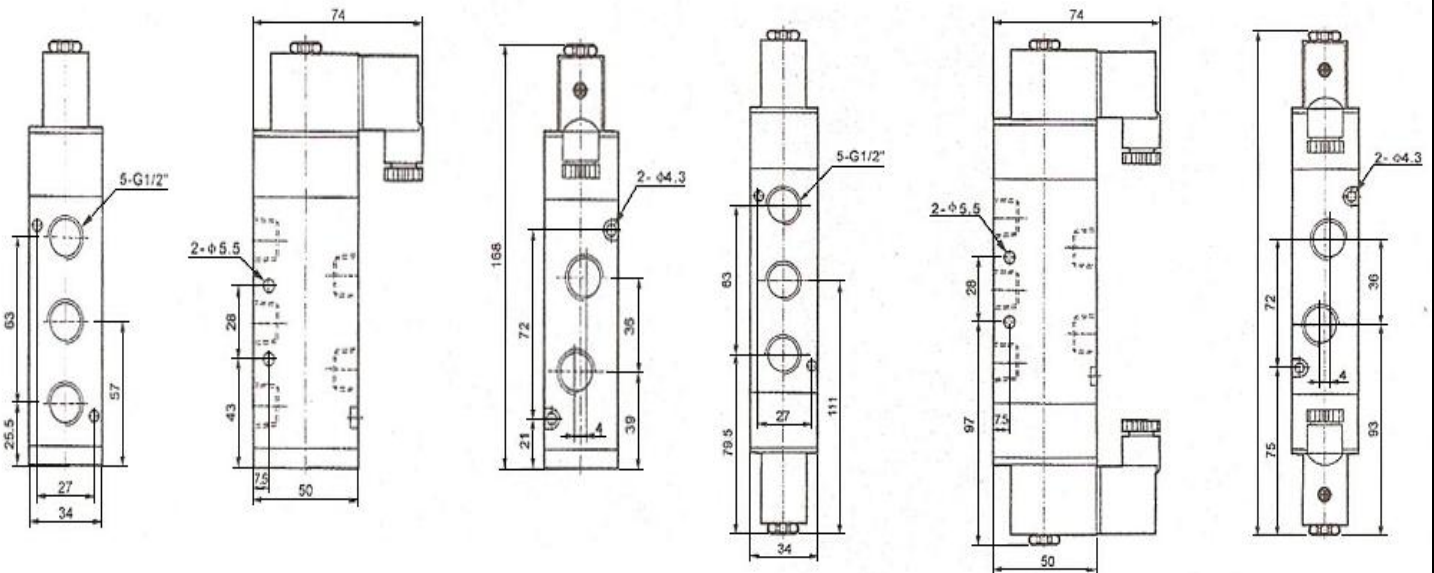

1.570 – ESS 5/2 1/2"

1.571 – EDS 5/2 1/2"

Electroválvula 5/2 vías 1/2"

Modelo	1.570 - ESS 5/2 1/2"	1.571 - EDS 5/2 1/2"
Fluido	Aire Comprimido a 40 Micrones	
Tipo	5/2 Vías Monoestable	5/2 Vías Biestable
Sección	50 mm ²	
Caudal	2.745 l/min.	
Rosca	Conexiones de 1/2" Escapes de 1/2"	
Presión de Trabajo	1,5 a 8 bar	
Máxima Presión	12 bar	
Temperatura de Trabajo	0 a 50 °C	
Protección	IP 65	
Consumo	AC: 4,5VA DC: 3W	
Material del Cuerpo	Aluminio	
Material de los Sellos	NBR	
Tiempo de Excitación	0,05 seg.	

1.570 – ESS 5/2 1/2"

1.571 – EDS 5/2 1/2"

Darío Martín Carolina SRL

Cnel. Martiniano Chilavert 680
(1714) Ituzaingó, Buenos Aires, Argentina

Tel 1: (011) 4661-1955

Tel 2: (011) 4623-0643

E-mail: ventas@dmc-srl.com.ar