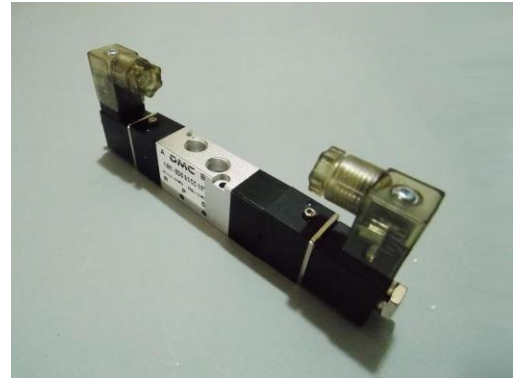

1.581 – EDS 5/3 CC 1/8"

Electroválvula 5/3 vías CC 1/8"
doble solenoide

Modelo	1.581 - EDS 5/3 CC 1/8"
Fluido	Aire Comprimido a 40 Micrones
Tipo	5/3 Vías Biestable Centro Cerrado
Sección	9 mm ²
Caudal	495 l/min.
Rosca	Conexiones de 1/8" Escapes de 1/8"
Presión de Trabajo	1,5 a 8 bar
Máxima Presión	12 bar
Temperatura de Trabajo	0 a 50 °C
Protección	IP 65
Consumo	AC: 2,5VA DC: 2,5W
Material del Cuerpo	Aluminio
Material de los Sellos	NBR
Tiempo de Excitación	0,05 seg.