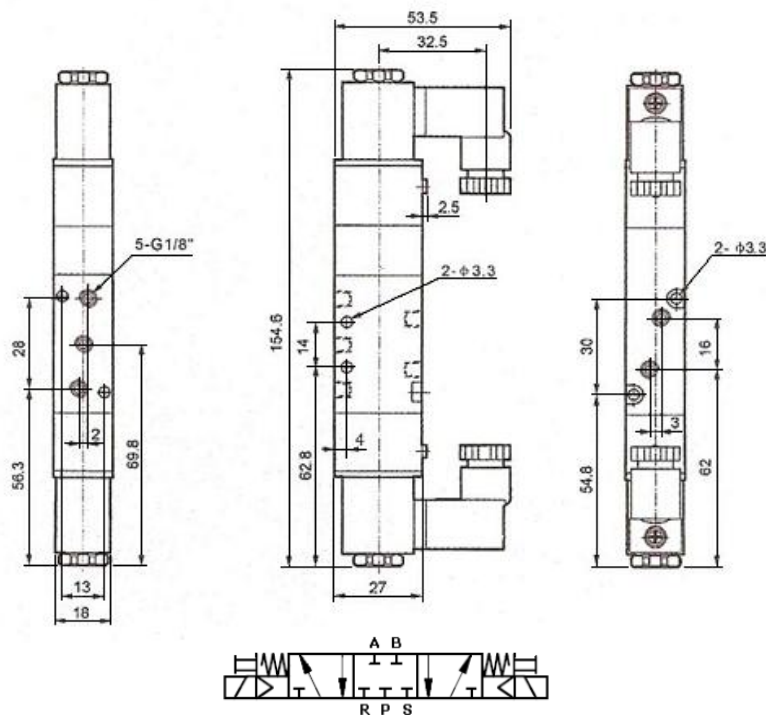

1.581 – EDS 5/3 CC 1/8"

Electroválvula 5/3 vías CC 1/8"
doble solenoide

Modelo	1.581 - EDS 5/3 CC 1/8"
Fluido	Aire Comprimido a 40 Micrones
Tipo	5/3 Vías Biestable Centro Cerrado
Sección	9 mm ²
Caudal	495 l/min.
Rosca	Conexiones de 1/8" Escapes de 1/8"
Presión de Trabajo	1,5 a 8 bar
Máxima Presión	12 bar
Temperatura de Trabajo	0 a 50 °C
Protección	IP 65
Consumo	AC: 2,5VA DC: 2,5W
Material del Cuerpo	Aluminio
Material de los Sellos	NBR
Tiempo de Excitación	0,05 seg.