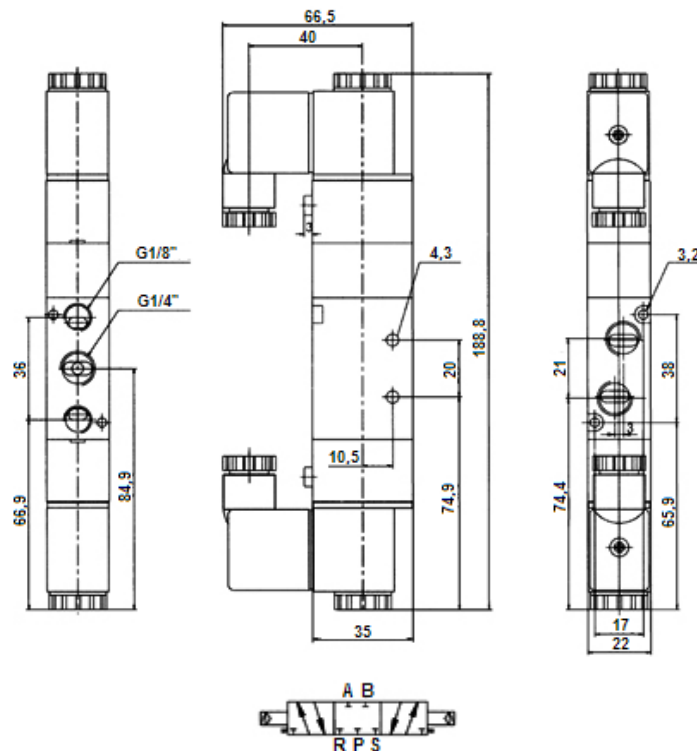

1.591 – EDS 5/3 CC 1/4"

Electroválvula 5/3 vías CC 1/4"
doble solenoide

Modelo	1.591 - EDS 5/3 CC 1/4"
Fluido	Aire Comprimido a 40 Micrones
Tipo	5/3 Vías Biestable Centro Cerrado
Sección	12 mm ²
Caudal	880 l/min.
Rosca	Conexiones de 1/4" Escapes de 1/8"
Presión de Trabajo	1,5 a 8 bar
Máxima Presión	12 bar
Temperatura de Trabajo	0 a 50 °C
Protección	IP 65
Consumo	AC: 4,5VA DC: 3W
Material del Cuerpo	Aluminio
Material de los Sellos	NBR
Tiempo de Excitación	0,05 seg.