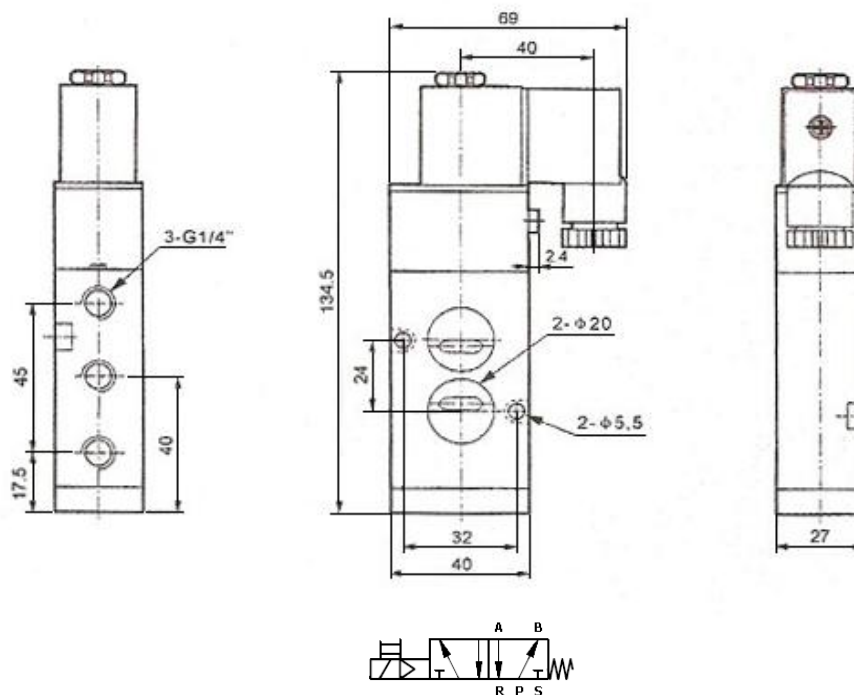

1.600 – ESSN 5/2 1/4"

Electroválvula Namur 5/2 vías 1/4"

Modelo	1.600 - ESSN 5/2 1/4"
Fluido	Aire Comprimido a 40 Micrones
Tipo	5/2 Vías Monoestable
Sección	16 mm ²
Caudal	880 l/min.
Rosca	Conexiones de 1/4" Escapes de 1/8"
Presión de Trabajo	1,5 a 8 bar
Máxima Presión	12 bar
Temperatura de Trabajo	0 a 50 °C
Protección	IP 65
Consumo	AC: 4,5VA DC: 3W
Material del Cuerpo	Aluminio
Material de los Sellos	NBR
Tiempo de Excitación	0,05 seg.